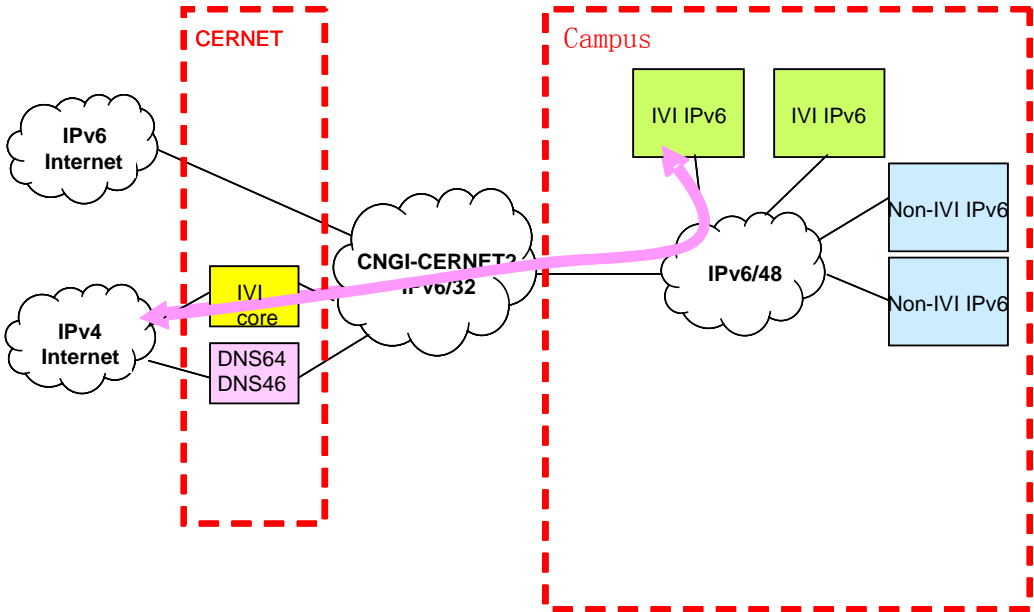

The CERNET IVI Translation Design and Deployment for the IPv4/IPv6
Coexistence and Transition
draft-xli-behave-ivi-07

Deployment

Trials

- CNGI-CERNET2
 - 100 campus networks
- China SP
 - ASDL users
 - Service continuity
 - Support existing applications
 - Transit to IPv6

CNGI-CERNET2 trial

	单位名称	城市	IPv4 地址	IPv6 地址
1	北京大学	北京	58.200.128.0/24	2001:da8:ff3a:c880::/64
2	清华大学	北京	58.200.129.0/24	2001:da8:ff3a:c881::/64
3	北京航空航天大学	北京	58.200.130.0/24	2001:da8:ff3a:c882::/64
4	北京邮电大学	北京	58.200.131.0/24	2001:da8:ff3a:c883::/64
5	中国人民大学	北京	58.200.132.0/24	2001:da8:ff3a:c884::/64
6	北京理工大学	北京	58.200.133.0/24	2001:da8:ff3a:c885::/64
7	北京师范大学	北京	58.200.134.0/24	2001:da8:ff3a:c886::/64
8	中央民族大学	北京	58.200.135.0/24	2001:da8:ff3a:c887::/64
9	中国地质大学	北京	58.200.136.0/24	2001:da8:ff3a:c888::/64
10	北京交通大学	北京	58.200.137.0/24	2001:da8:ff3a:c889::/64
11	对外经济贸易大学	北京	58.200.138.0/24	2001:da8:ff3a:c88a::/64
12	北京科技大学	北京	58.200.139.0/24	2001:da8:ff3a:c88b::/64
13	北京工业大学	北京	58.200.140.0/24	2001:da8:ff3a:c88c::/64
14	中国农业大学	北京	58.200.141.0/24	2001:da8:ff3a:c88d::/64
15	北京化工大学	北京	58.200.142.0/24	2001:da8:ff3a:c88e::/64
16	北京语言大学	北京	58.200.143.0/24	2001:da8:ff3a:c88f::/64

100 universities

SP trial

SP:

- Stateless in the core
- IPv6 single stack access network
- Use public IPv4 address effectively
- Simple log

User:

- A fractional IPv4 (1/128)
 - 512 concurrent sessions
 - No need for DNS64
 - No need for ALG
- A /64 IPv6
 - 64K concurrent sessions