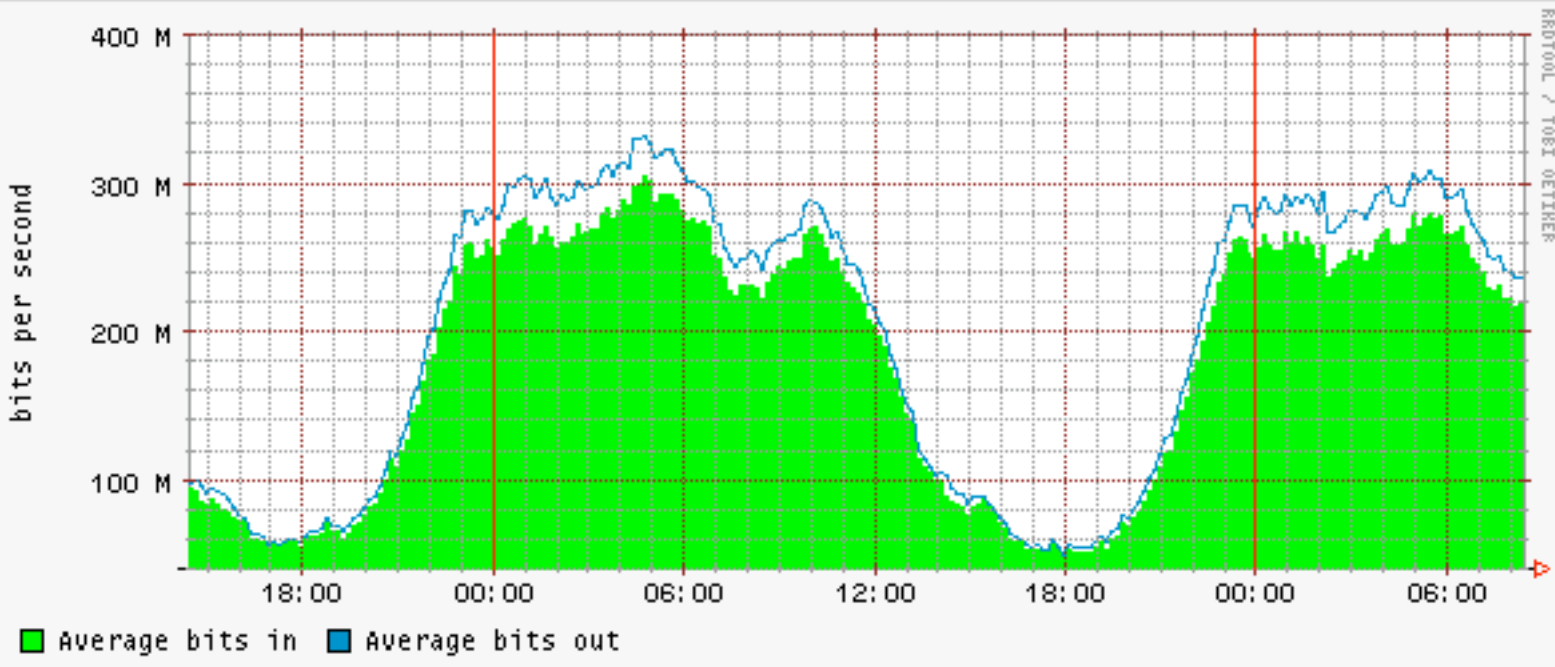

Sydney

40+ peers