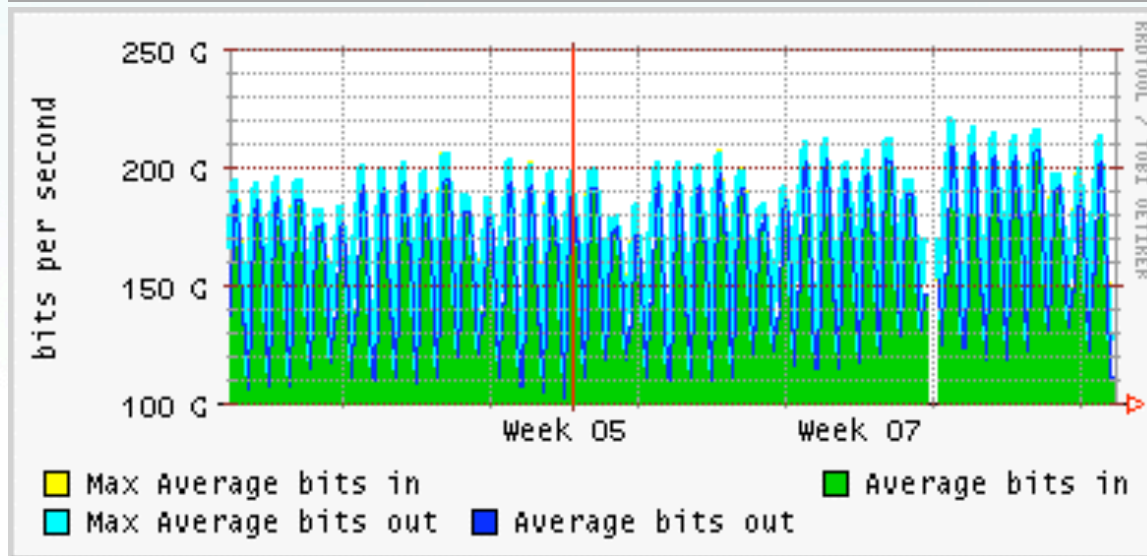

US Aggregates